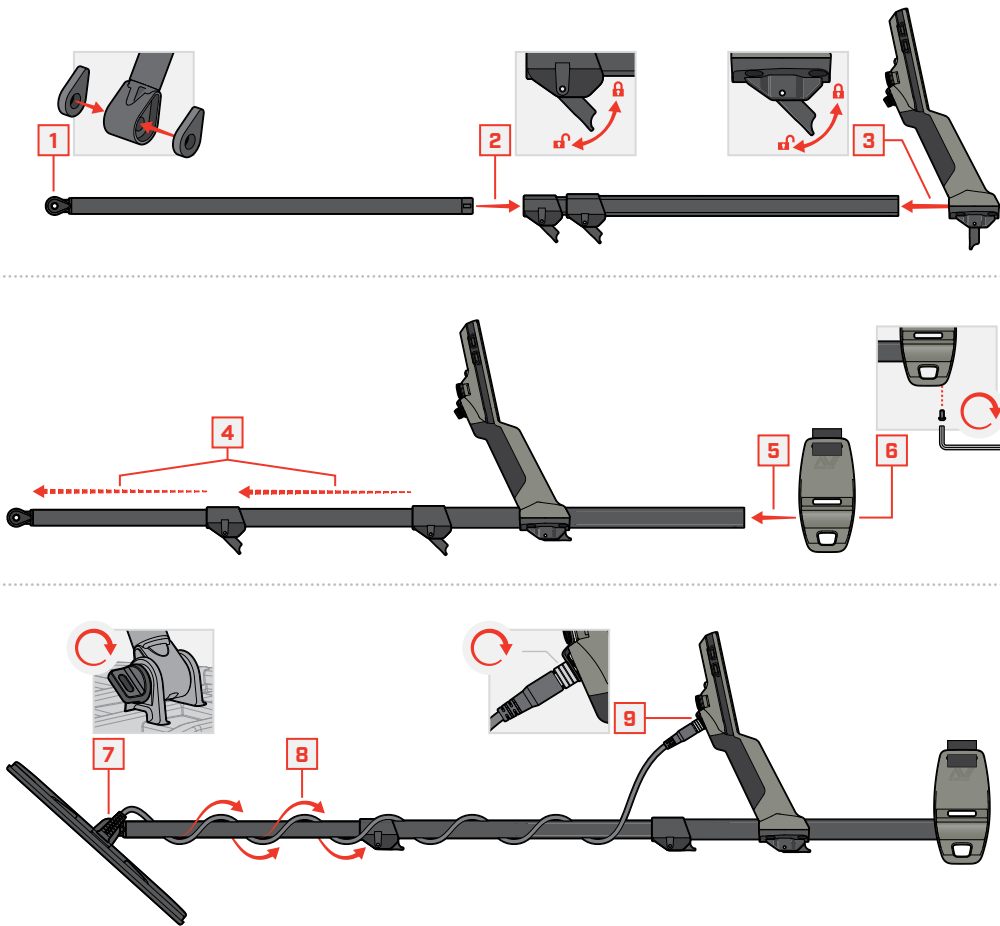

СБОРКА

ЗАРЯДКА

5-6 ЧАСОВ

! Заряжайте металлодетектор только с помощью качественного зарядного устройства с разъемом USB; его сила тока должна составлять не менее 2 А при напряжении 5 В.

При использовании зарядного устройства низкого качества существует вероятность его выхода из строя.

На зарядное устройство должны быть нанесены следующие обозначения:

ОРГАНЫ УПРАВЛЕНИЯ И ДИСПЛЕЙ