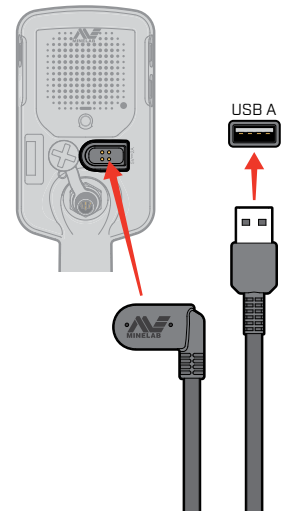

Доступны эти и другие языки:

- DE Deutsch
- FR français
- KR 한국어
- RU русский
- ES Español
- JP 日本語
- PT Português
- ZH 中文

minelab.com

4901-0456-1

СБОРКА

ЗАРЯДКА

5-6 ЧАСОВ

! Заряжайте металлодетектор только с помощью качественного зарядного устройства с разъемом USB; его сила тока должна составлять не менее 2 А при напряжении 5 В.